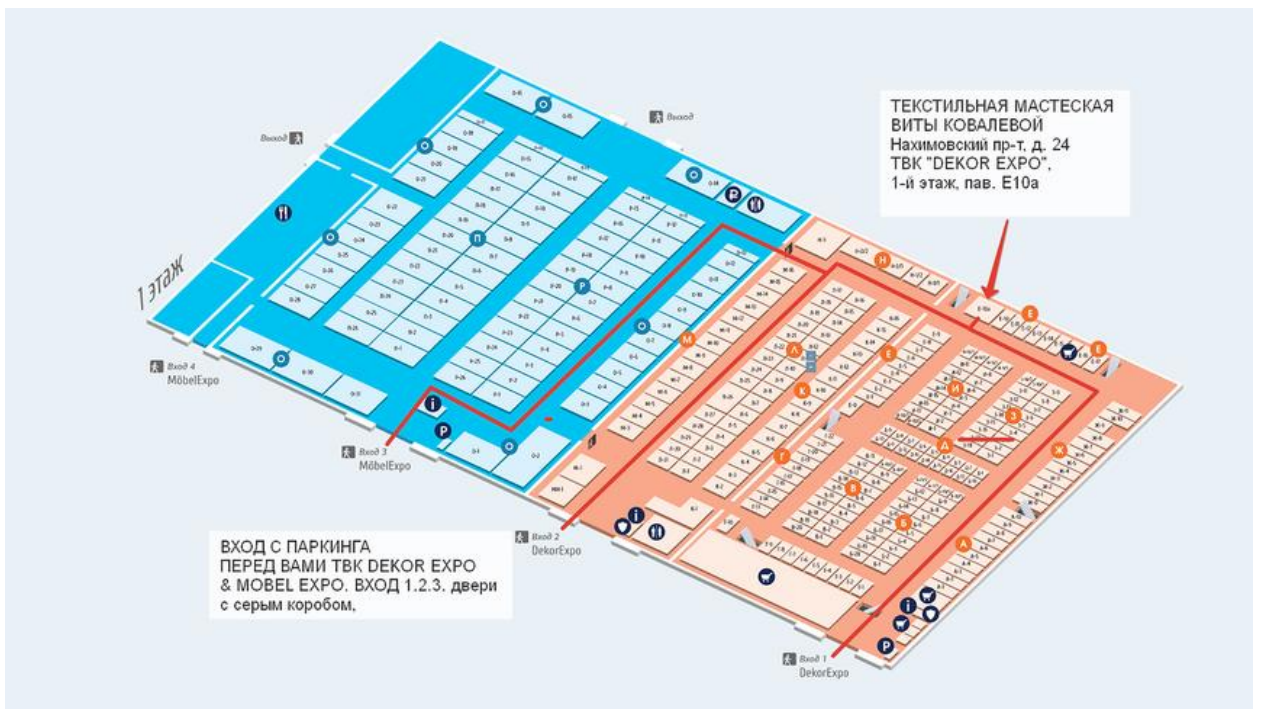

2) Пройти к павильону Е10а.