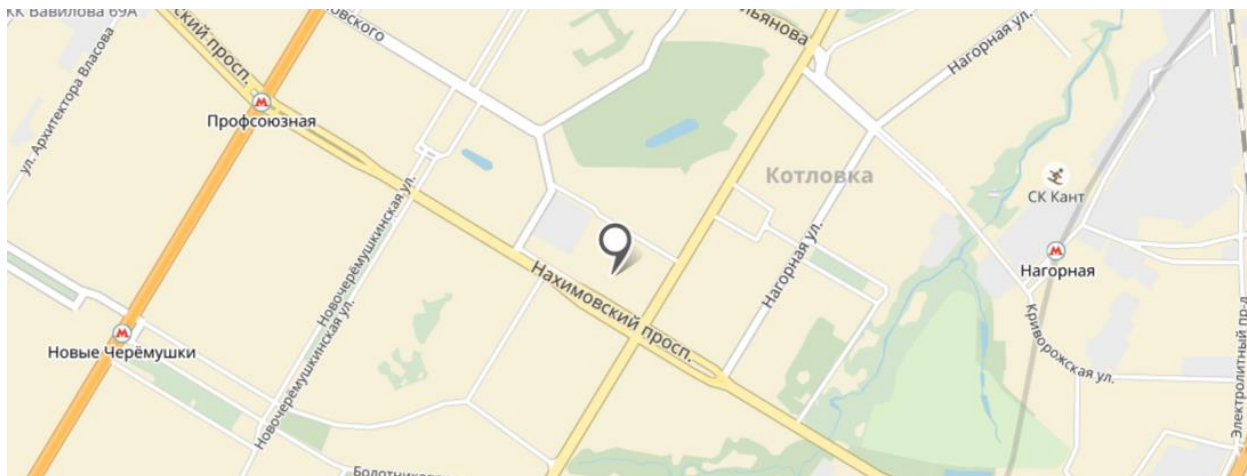

## Схема проезда Текстильная мастерская Виты Ковалевой

**Наш адрес:** Москва, Нахимовский пр-т, д. 24 ТВК "DEKOR EXPO", 1-й этаж, пав. E10a